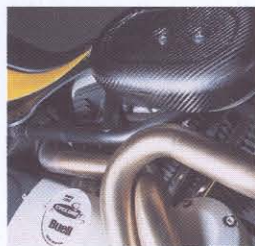

21. Buell Cap - Pegasus

Black cap with adjustable Velcro® closure. Buell® Pegasus embroidered on the front and Buell® logo on the side.

99363-97BL Black One Size

22.

23.

24.

25a.

25b.